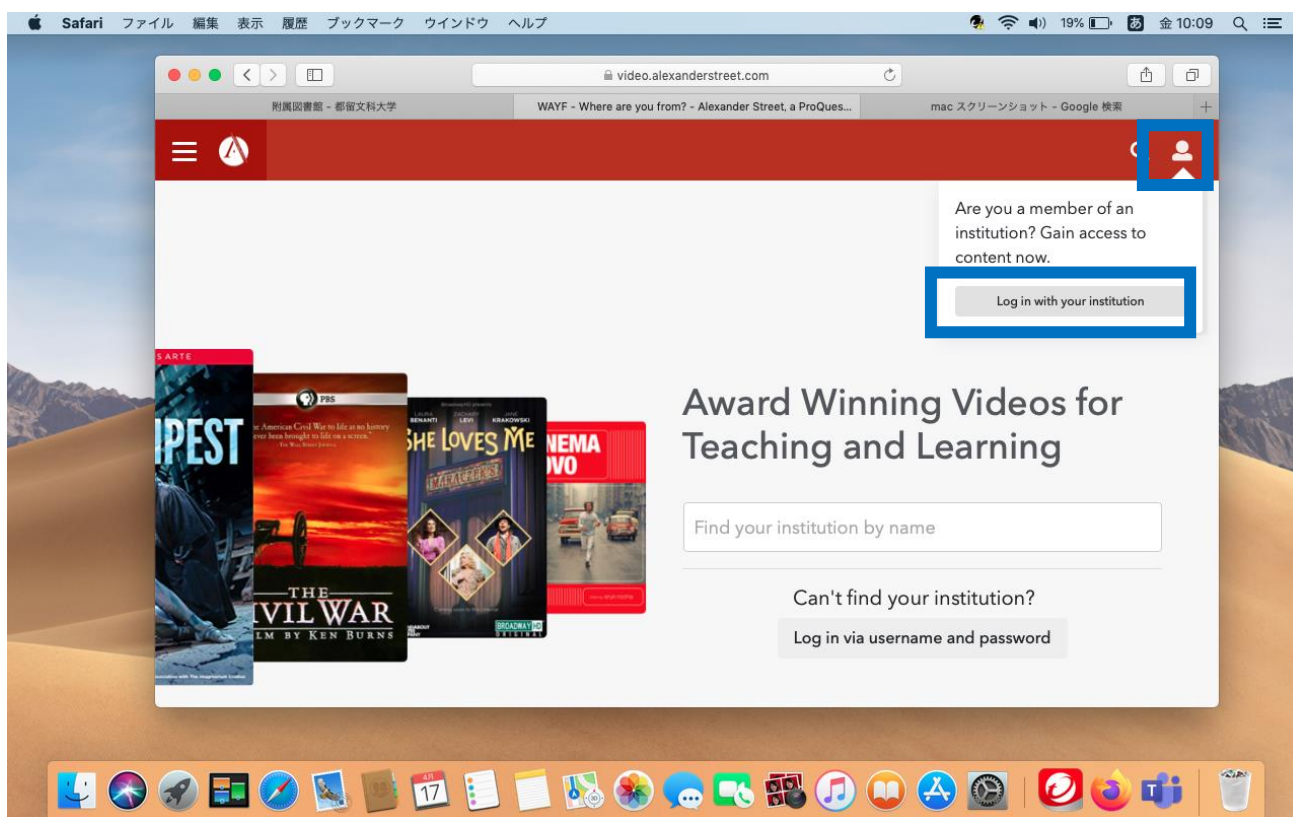

AVON 学外アクセス:「学認」でアクセスします。

右上のログインアイコンから”Tsuru University Library”を探してください。

学認のログインページで ID/パスワード(学内サイトに入るとき)を入力すればアクセス完了。

ProQuest のプラットフォームからも検索・閲覧可能です。