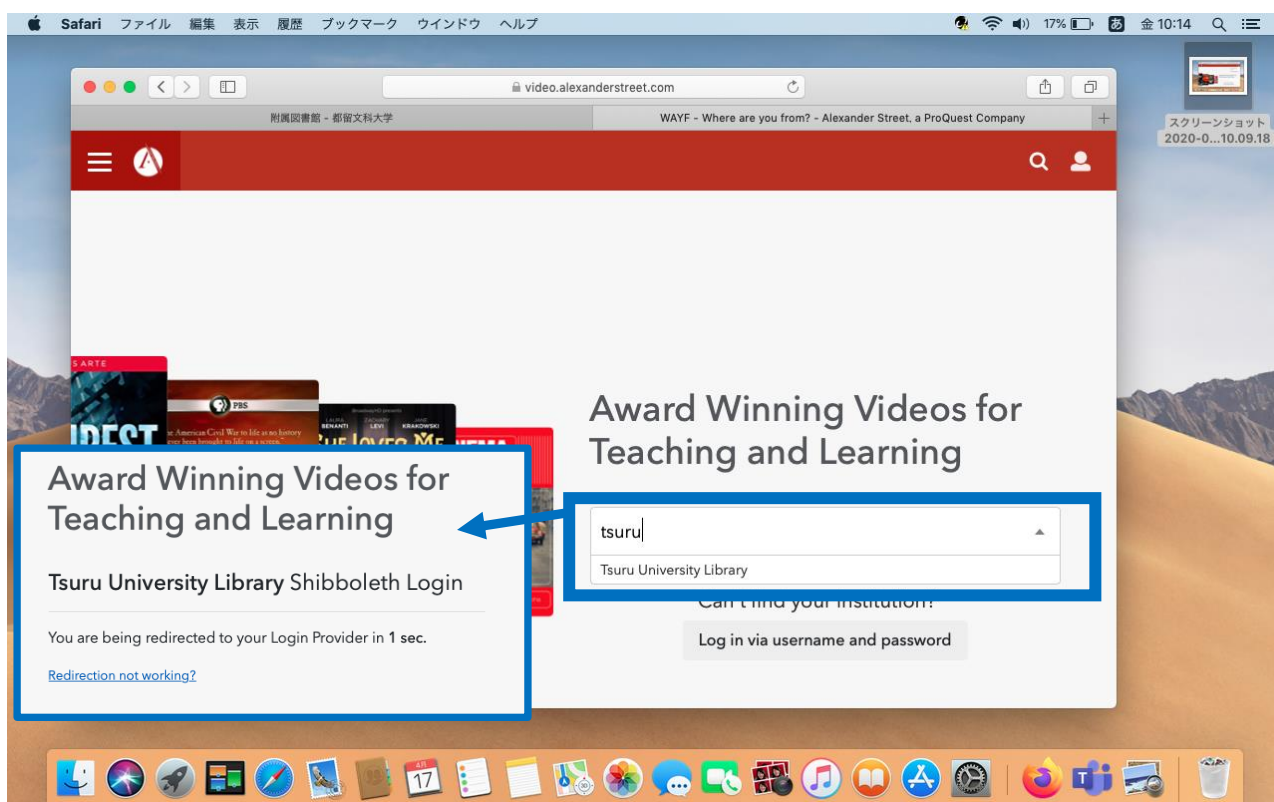

AVON 学外アクセス:「学認」でアクセスします。

右上のログインアイコンから”Tsuru University Library”を探してください。

学認のログインページで ID/パスワード(学内サイトに入るとき)を入力すればアクセス完了。

ProQuest のプラットフォームからも検索・閲覧可能です。